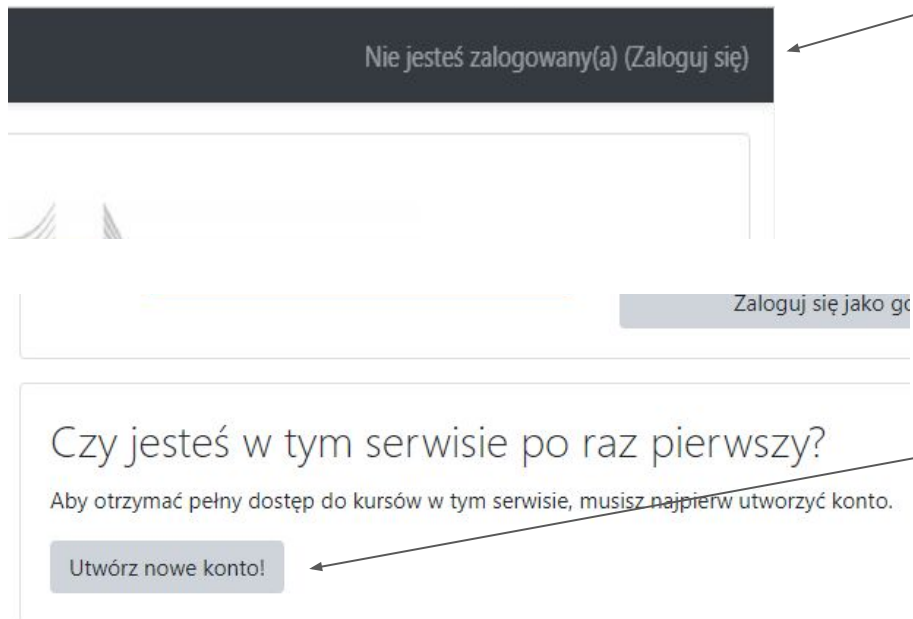

Działania Wydarzenia ▾ Sieć raporty ▾ Jak ▾ Kursy Kontakt Polski (pl) ▾

Umiejętności nabyte na tym kursie

 lista umiejętności

lista umiejętności -wideo-język migowy

lista umiejętności uzyskanych w tym kursie

format pdf

język migowy

Modul 1

Struktura szachownicy & rozłożenie bierek

Lekcja1 & Lekcja2

Lekcje szachów w języku migowym

Jeśli po ukończeniu lekcji szachowych chcesz uzyskać certyfikat poświadczający, musisz się zarejestrować. W tym celu należy kliknąć na "zaloguj się"

Następnie kliknij na "utwórz nowe konto"

Wypełnij formularz, który się otworzy i kliknij na

Wybierz nazwę użytkownika oraz hasło, które będą używane przy logowaniu

Nazwa użytkownika ❗

- Pominięto nazwę użytkownika